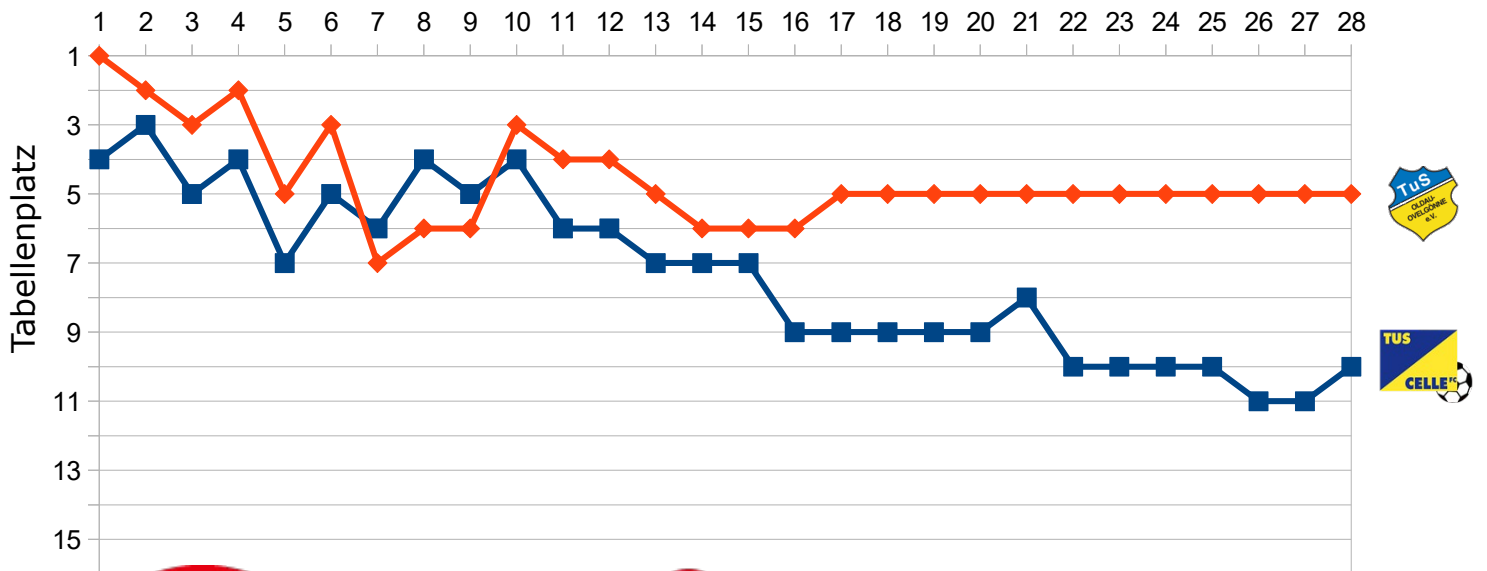

TEAMVERGLEICH

Tabellenplatz	Punkte	Tore
10	38	65:57

Top 3 Torjäger

Andreas Gerdes-Wurpts	14
Maik Miller	10
Dennis Iwastschenko	6

Die letzten 3 Spiele

S		
U		
N		
	1:2	9:0
		7:2

Tabellenplatz	Punkte	Tore
5	46	88:57

Top 3 Torjäger

Falk von der Crone	24
James Henson	21
Keno-Jose Tietz	11

Die letzten 3 Spiele

S		
U		
N		
	4:4	0:3
		2:1

Tabellenplatzentwicklung

Spieltag